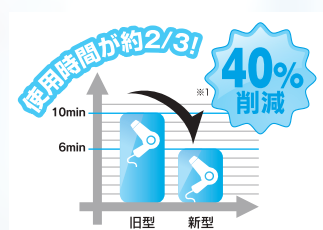

### 01 ヘアメイク時間を40%短縮する大風量

大風量で使用時間が約2/3に。※1:当社比:HD-H10とKCD-H10との比較  
風量アップにより使用時間が減る事で、髪へのダメージを抑え、  
環境にもやさしくなりました。