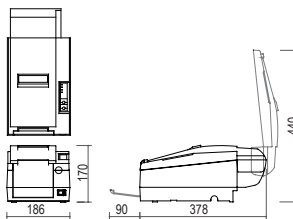

# ホテル管理システム フロンティア NEO

<b>■仕様</b>	
寸法	165(W) × 286(H) × 333(D) mm
消費電力	24W
電源	AC100V (50・60Hz)
付属品	①電源コード ②シリアルケーブル ③取扱説明書 ④キートップシート ⑤USB キーボード ⑥USB マウス
<b>■基本機能</b>	
最大ルーム	60 ルーム
画面表示	大枠表示：30 ルーム 縦 6× 横 5 / 小枠表示：60 ルーム 縦 10× 横 6
日計 / 月計	月計 操作履歴/バックアップ期間 / 12ヶ月
主記憶装置	SSD
商品区分数	9 区分 (3 区分は固定：冷蔵庫、コンビニ、マルチメディア 6 区分は任意に設定可能)
商品登録数	256 商品 漢字入力可能 ※漢字表示には対応機器が必要
※音声再生機能	
接続プリンタ	サーマルプリンタ
<b>■入出力端子</b>	
映像出力	①RGB：部屋状況画面 ②コンポジット：リネンモニタ画面
音声出力	①フロントスピーカ出力 ②リネン音声出力
キーボード接続端子	専用キーボード (AKY-169-N)
レシートプリンタ接続端子	サーマルプリンタ
LAN	①システム接続 ②ネットワークインターフェイス接続
RS-232C	4 ポート
RS-422	2 ポート
冷蔵庫接続ポート	8ch
接点入力	4 入力
接点出力	4 出力 (リレー出力)
<b>■料金計算</b>	
料金モード	14 モード：平日、金曜、土曜…等の設定
部屋ランク	10 ランク：各モードの部屋料金、部屋ランク設定
メンバーランク別料金設定	10 ランク：ランク毎に料金と時間を設定
宿泊	4 ブラン ①通常宿泊 ②おねぼう ③宿泊基本期間設定 ④ショート宿泊などを 4 コース組み合わせ
休憩	8 ブラン ①通常休憩 ②サービスタイム ③ショートタイム④深夜休憩などを 8 コース組み合わせ
時間設定	ランク別設定：サービスタイムランク別有り無し設定可
割引設定	4 種類、10 区分：割引 1～割引 4、 区分としては割引内容 (クーポン券など) を 10 区分まで登録可能
<b>■キーボード</b>	
ルームキー	60 キー：縦 5× 横 12 のレイアウト内で任意に設定可能
商品キー	ダイレクト入力方式：40 キー ページ選択入力方式：32 キー ※8 ページの切替で 256 商品の選択が可能
専用機能キー	21 キー：①入室 ②退室 ③作業開始 ④作業終了 ⑤料金確認 ⑥メンバー ⑦割引 など
アプリケーションキー	最大 18 キー：顧客、両替機、操作用のキー割当が可能
矢印キー	上下左右：カーソル移動、画面スクロールなどに使用
テンキー	AC、C、入力キー
ファンクションキー	主に機能選択、画面切替に使用

■キーボード (AKY-169-N)

■本 体 (HCN-5000)

■ジャーナルレシートプリンター (TM-T285)

(単位：mm)