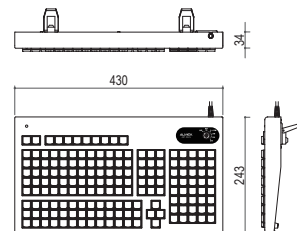

# ホテル管理システム フロンティア NEO

<b>■仕様</b>	
寸法	165(W) × 286(H) × 333(D) mm
消費電力	24W
電源	AC100V (50・60Hz)
付属品	①電源コード ②シリアルケーブル ③取扱説明書 ④キートップシート ⑤USB キーボード ⑥USB マウス
<b>■基本機能</b>	
最大ルーム	60 ルーム
画面表示	大枠表示：30 ルーム 縦 6× 横 5 / 小枠表示：60 ルーム 縦 10× 横 6
日計 / 月計	月計 操作履歴/バックアップ期間 / 12ヶ月
主記憶装置	SSD
商品区分数	9 区分 (3 区分は固定：冷蔵庫、コンビニ、マルチメディア 6 区分は任意に設定可能)
商品登録数	256 商品 漢字入力可能 ※漢字表示には対応機器が必要
※音声再生機能	
接続プリンタ	サーマルプリンタ
<b>■入出力端子</b>	
映像出力	①RGB：部屋状況画面 ②コンポジット：リネンモニタ画面
音声出力	①フロントスピーカ出力 ②リネン音声出力
キーボード接続端子	専用キーボード (AKY-169-N)
レシートプリンタ接続端子	サーマルプリンタ
LAN	①システム接続 ②ネットワークインターフェイス接続
RS-232C	4 ポート
RS-422	2 ポート
冷蔵庫接続ポート	8ch
接点入力	4 入力
接点出力	4 出力 (リレー出力)
<b>■料金計算</b>	
料金モード	14 モード：平日、金曜、土曜…等の設定
部屋ランク	10 ランク：各モードの部屋料金、部屋ランク設定
メンバーランク別料金設定	10 ランク：ランク毎に料金と時間を設定
宿泊	4 ブラン ①通常宿泊 ②おねぼう ③宿泊基本期間設定 ④ショート宿泊などを 4 コース組み合わせ
休憩	8 ブラン ①通常休憩 ②サービスタイム ③ショートタイム④深夜休憩などを 8 コース組み合わせ
時間設定	ランク別設定：サービスタイムランク別有り無し設定可
割引設定	4 種類、10 区分：割引 1～割引 4、 区分としては割引内容 (クーポン券など) を 10 区分まで登録可能
<b>■キーボード</b>	
ルームキー	60 キー：縦 5× 横 12 のレイアウト内で任意に設定可能
商品キー	ダイレクト入力方式：40 キー ページ選択入力方式：32 キー ※8 ページの切替で 256 商品の選択が可能
専用機能キー	21 キー：①入室 ②退室 ③作業開始 ④作業終了 ⑤料金確認 ⑥メンバー ⑦割引 など
アプリケーションキー	最大 18 キー：顧客、両替機、操作用のキー割当が可能
矢印キー	上下左右：カーソル移動、画面スクロールなどに使用
テンキー	AC、C、入力キー
ファンクションキー	主に機能選択、画面切替に使用

■キーボード (AKY-169-N)

■本 体 (HCN-5000)

■ジャーナルレシートプリンター (TM-T285)

(単位：mm)