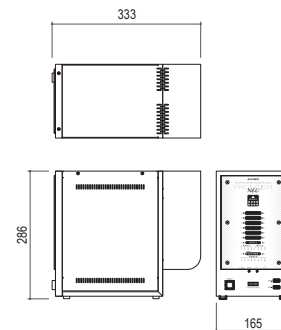

# ホテル管理システム フロンティア NEO

<b>■仕様</b>	
寸法	165(W) × 286(H) × 333(D) mm
消費電力	24W
電源	AC100V (50・60Hz)
付属品	①電源コード ②シリアルケーブル ③取扱説明書 ④キートップシート ⑤USB キーボード ⑥USB マウス
<b>■基本機能</b>	
最大ルーム	60 ルーム
画面表示	大枠表示：30 ルーム 縦 6× 横 5 / 小枠表示：60 ルーム 縦 10× 横 6
日計 / 月計	月計 操作履歴/バックアップ期間 / 12ヶ月
主記憶装置	SSD
商品区分数	9 区分 (3 区分は固定：冷蔵庫、コンビニ、マルチメディア 6 区分は任意に設定可能)
商品登録数	256 商品 漢字入力可能 ※漢字表示には対応機器が必要
※音声再生機能	
接続プリンタ	サーマルプリンタ
<b>■入出力端子</b>	
映像出力	①RGB：部屋状況画面 ②コンポジット：リネンモニタ画面
音声出力	①フロントスピーカ出力 ②リネン音声出力
キーボード接続端子	専用キーボード (AKY-169-N)
レシートプリンタ接続端子	サーマルプリンタ
LAN	①システム接続 ②ネットワークインターフェイス接続
RS-232C	4 ポート
RS-422	2 ポート
冷蔵庫接続ポート	8ch
接点入力	4 入力
接点出力	4 出力 (リレー出力)
<b>■料金計算</b>	
料金モード	14 モード：平日、金曜、土曜…等の設定
部屋ランク	10 ランク：各モードの部屋料金、部屋ランク設定
メンバーランク別料金設定	10 ランク：ランク毎に料金と時間を設定
宿泊	4 ブラン ①通常宿泊 ②おねぼう ③宿泊基本期間設定 ④ショート宿泊などを 4 コース組み合わせ
休憩	8 ブラン ①通常休憩 ②サービスタイム ③ショートタイム④深夜休憩などを 8 コース組み合わせ
時間設定	ランク別設定：サービスタイムランク別有り無し設定可
割引設定	4 種類、10 区分：割引 1～割引 4、 区分としては割引内容 (クーポン券など) を 10 区分まで登録可能
<b>■キーボード</b>	
ルームキー	60 キー：縦 5× 横 12 のレイアウト内で任意に設定可能
商品キー	ダイレクト入力方式：40 キー ページ選択入力方式：32 キー ※8 ページの切替で 256 商品の選択が可能
専用機能キー	21 キー：①入室 ②退室 ③作業開始 ④作業終了 ⑤料金確認 ⑥メンバー ⑦割引 など
アプリケーションキー	最大 18 キー：顧客、両替機、操作用のキー割当が可能
矢印キー	上下左右：カーソル移動、画面スクロールなどに使用
テンキー	AC、C、入力キー
ファンクションキー	主に機能選択、画面切替に使用

■キーボード (AKY-169-N)

■本 体 (HCN-5000)

■ジャーナルレシートプリンター (TM-T285)

(単位：mm)